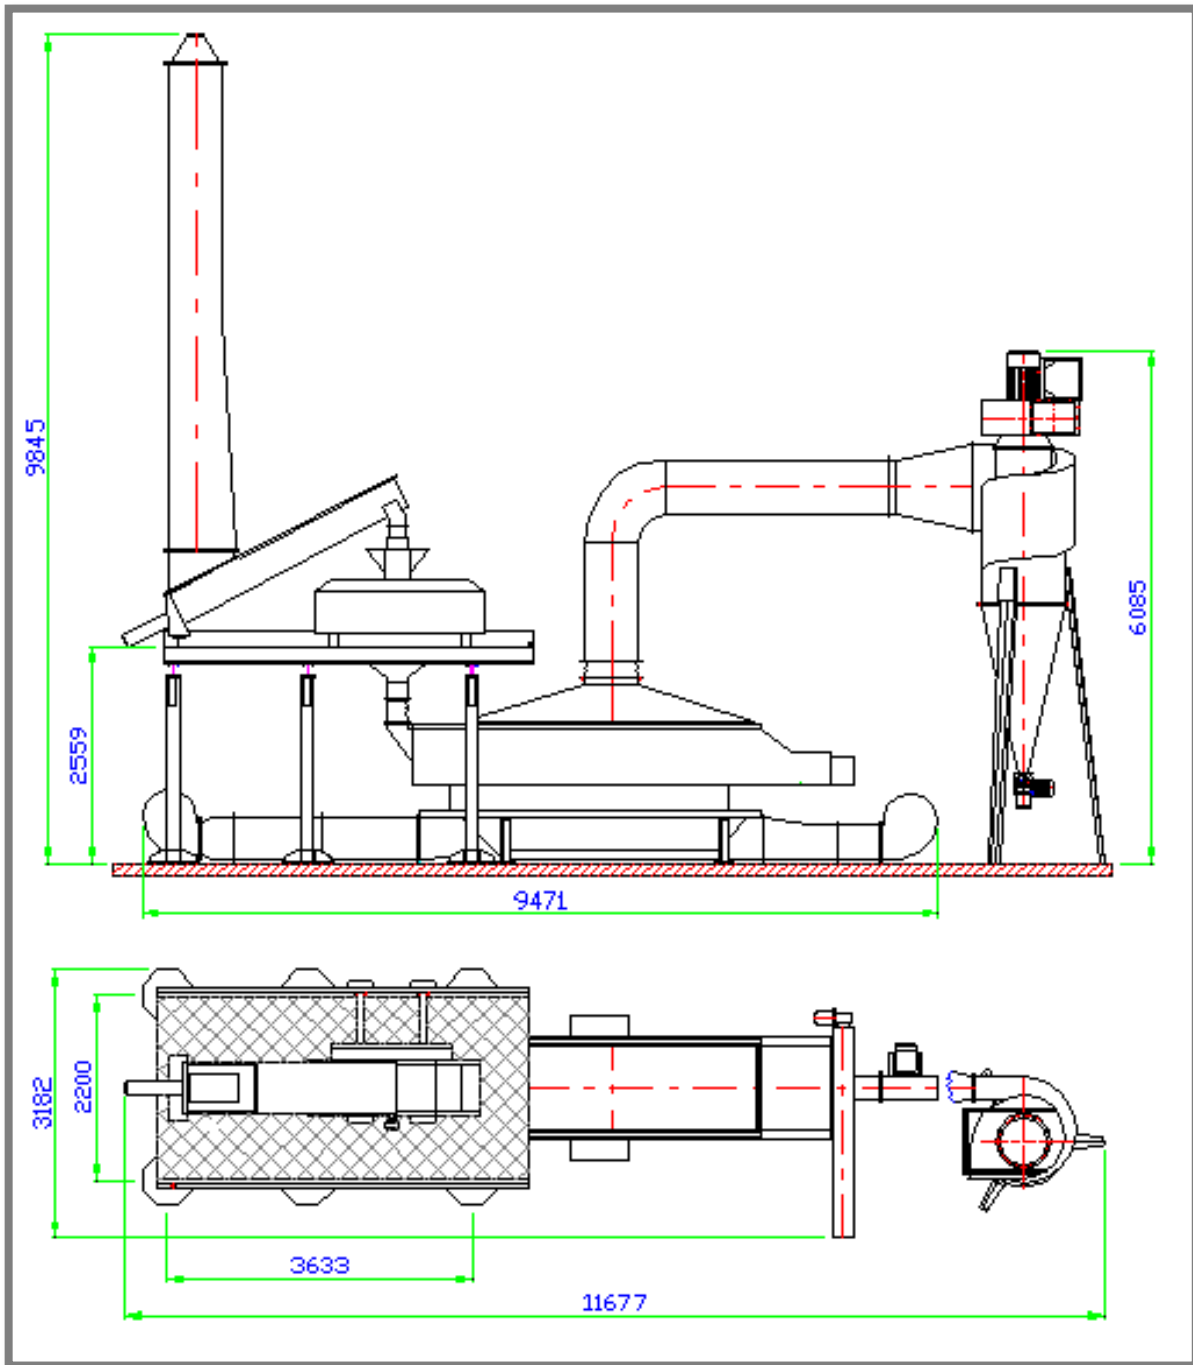

ΓΡΑΜΜΗ ΠΑΡΑΓΩΓΗΣ FLAKES

NB6 ΒΙΠΕΘ ΣΙΝΔΟΣ - ΤΚ 570 22 ΘΕΣΣΑΛΟΝΙΚΗ

ΤΗΛ +30 2310797227 ΦΑΞ +30 2310797127

E-mail: delta-pi@delta-pi.gr

Web Site: www.delta-pi.gr

ΓΡΑΜΜΗ ΠΑΡΑΓΩΓΗΣ FLAKES

ΑΤΜΟΛΕΒΗΤΑΣ υψηλής πίεσης
MOD. CFM CT400T1

ΠΥΡΓΟΣ ΒΡΑΣΜΟΥ
με εξαγωγή.
MOD. CV11SP

ΚΥΛΙΝΔΡΟΜΗΧΑΝΗ
των 0,5 ÷ 1,3 t/h
MOD. LM 135 SP

ΞΗΡΑΝΤΗΡΑΣ – ΨΥΚΤΗΣ
κυλιόμενου δαπέδου
MOD. M 3200 TT

Delta Pi

NB6 ΒΙΠΕΘ ΣΙΝΔΟΣ - ΤΚ 570 22 ΘΕΣΣΑΛΟΝΙΚΗ
ΤΗΛ +30 2310797227 ΦΑΞ +30 2310797127